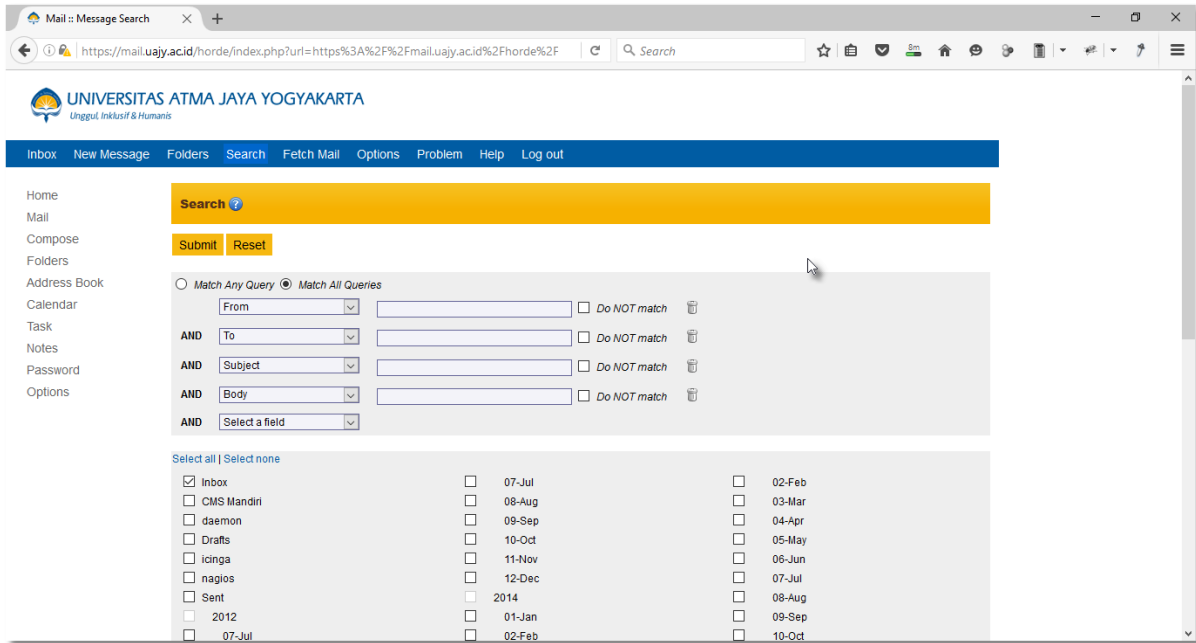

Webmail Client horde untuk mail.uajy.ac.id

Server **mail.uajy.ac.id** memiliki webmail alternatif yang memiliki beberapa kelebihan yang bisa melengkapi fitur dari webmail yang ada saat ini. Untuk dapat mengakses webmail alternatif ini, kunjungi alamat:

<https://mail.uajy.ac.id/horde>

Maka akan muncul tampilan:

Isikan dengan login yang dimiliki, sama seperti yang digunakan pada mail.uajy.ac.id.

Salah satu fitur yang sangat bermanfaat adalah "Search".

Contoh jika kita ingin mencari email dari **ksi@mail.uajy.ac.id** di folder **inbox**, maka isikan nilai-nilai berikut ini:

Maka hasilnya:

The screenshot shows a webmail interface for Universitas Atma Jaya Yogyakarta. The page title is "Mail :: Search Results" and the URL is "https://mail.uajy.ac.id/horde/index.php?url=https%3A%2F%2Fmail.uajy.ac.id%2Fhorde%2F". The interface includes a navigation menu with options like "Inbox", "New Message", "Folders", "Search", "Fetch Mail", "Options", "Problem", "Help", and "Log out". A sidebar on the left lists various mail functions: Home, Mail, Compose, Folders, Address Book, Calendar, Task, Notes, Password, and Options. The main content area displays "Search Results" for "1 to 18 of 18 Messages". Below this, there are controls for "Select:", "Mark as:", "Move", "Copy", and "Messages to:". Action buttons include "Delete", "Undelete", "Blacklist", "Whitelist", "Forward", "View Messages", "Hide Deleted", and "Purge Deleted". A table lists the search results with columns for checkboxes, ID, Date, From, Subject, and Size.